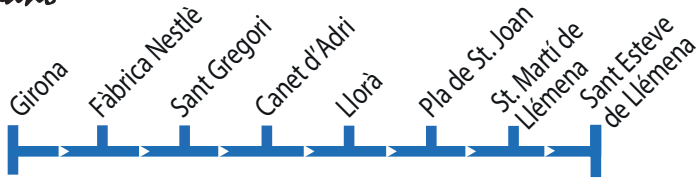

GIRONA - SANT GREGORI - SANT ESTEVE DE LLÉMENA

De dilluns a divendres feiners

06.40	06.55	07.00	-	07.15	07.17	07.20	07.25
08.30	08.45	08.50	-	-	-	-	-
09.30	09.45	09.50	-	-	-	-	-
10.30	10.45	10.50	-	-	-	-	-
11.30	11.45	11.50	-	-	-	-	-
12.30	12.45	12.50	-	-	-	-	-
13.30	13.45	13.50	-	-	-	-	-
14.30	14.45	14.50	14.55	15.05	15.07	15.10	15.15
15.00	15.15	15.35	-	-	-	-	-
16.30	16.45	16.50	-	-	-	-	-
17.30	17.45	17.50	-	-	-	-	-
18.30	18.45	18.50	18.55	19.05	19.07	19.10	19.15
19.30	19.45	19.50	-	-	-	-	-
20.10	20.25	20.30	-	-	-	-	-